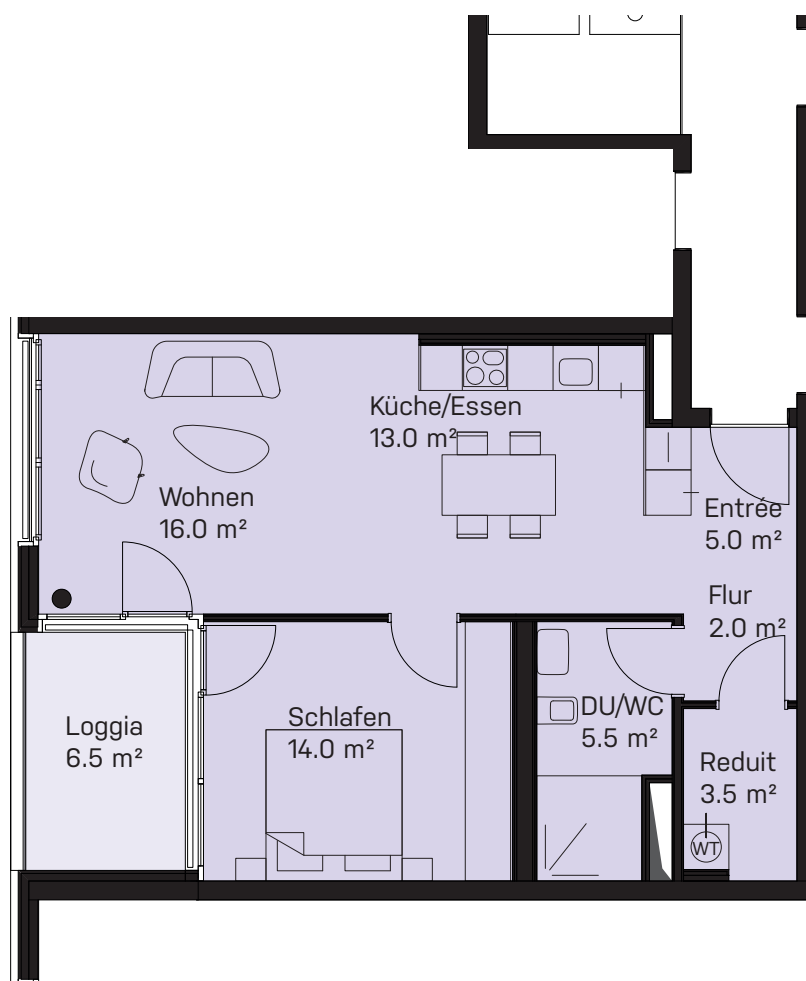

2½ Zimmer | 1.0G

Netto Wohnfläche: ca. 59 m² Wohnung: _____
Loggia: ca. 6.5 m² D.01.02
Gebäude: Haus D – Young Living

Masstab: 1:100

Alle Quadratmeter-Angaben sind ca. Angaben.
Änderungen bleiben vorbehalten.