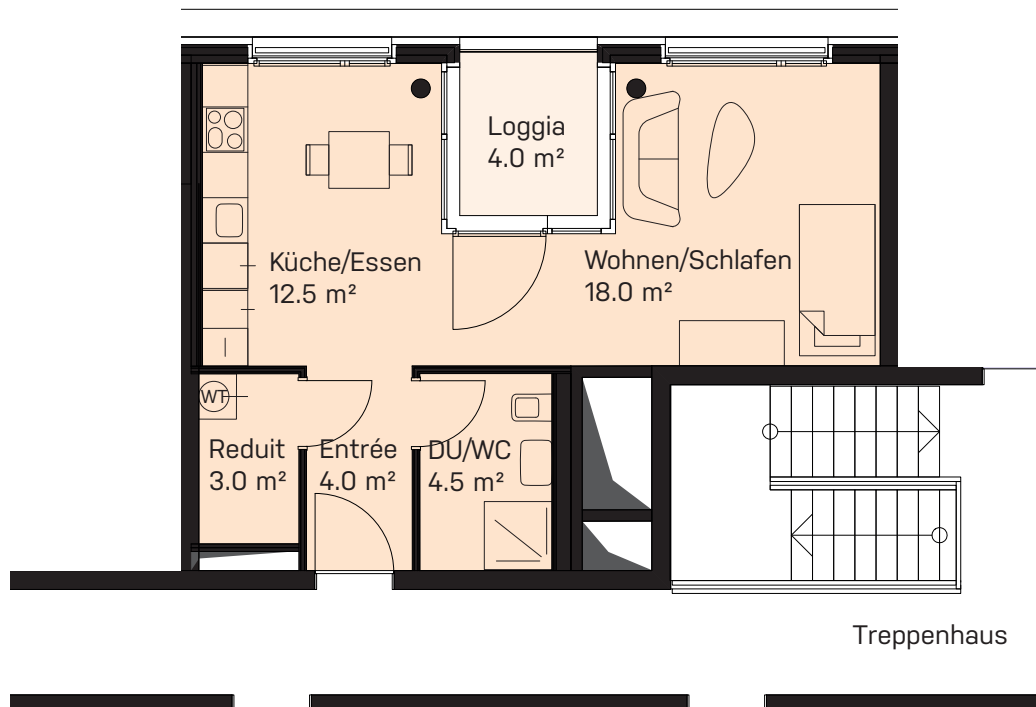

1½ Zimmer | 4.0G

Netto Wohnfläche: ca. 42 m² Wohnung: _____
Loggia: ca. 4 m² D.04.14
Gebäude: Haus D – Young Living

↳

Masstab: 1:100

Alle Quadratmeter-Angaben sind ca. Angaben.
Änderungen bleiben vorbehalten.