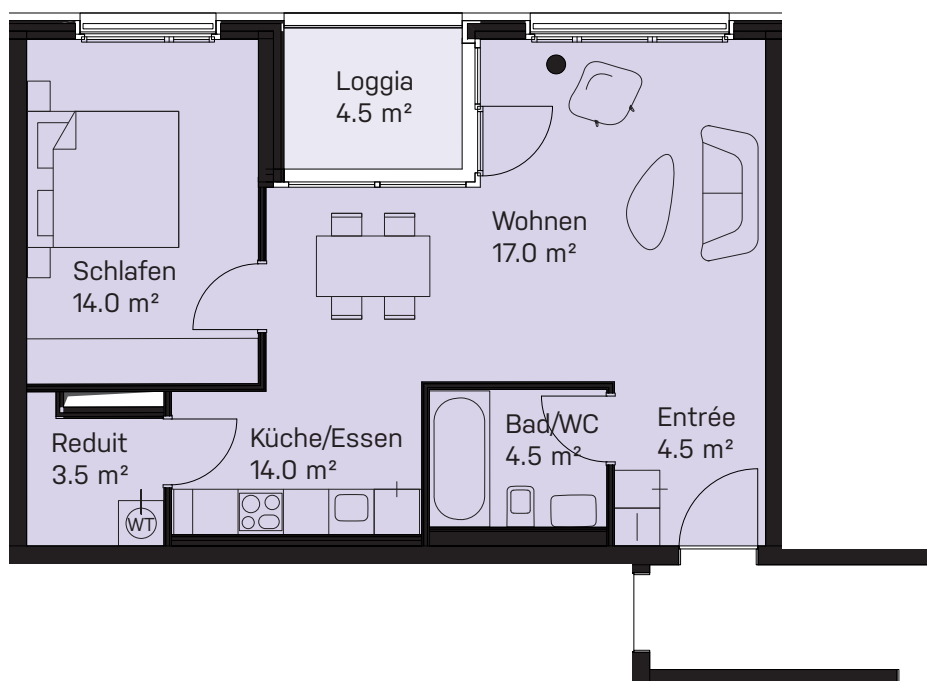

2½ Zimmer | 4.0G

Netto Wohnfläche: ca. 57 m² Wohnung: _____
Loggia: ca. 4.5 m² D.04.16
Gebäude: Haus D – Young Living

Masstab: 1:100

Alle Quadratmeter-Angaben sind ca. Angaben.
Änderungen bleiben vorbehalten.